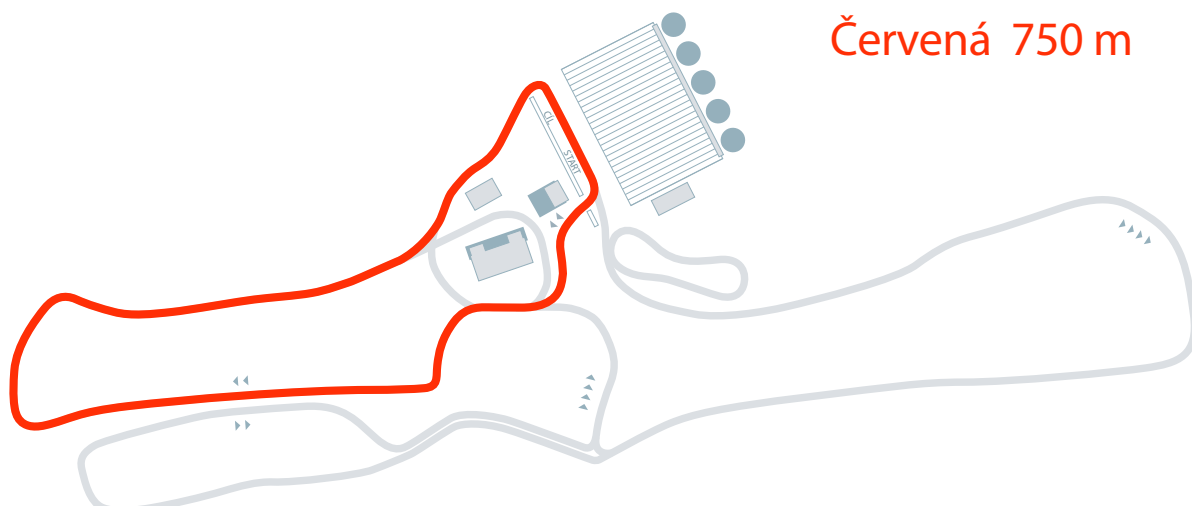

# PLÁN AREÁLU - KLUB BIATLONU LETOHRAD

# ASFALTOVÉ TRATĚ - KLUB BIATLONU LETOHRAD

Hnědá 1 900 m

Modrá 1 500 m

Žlutá 1 450 m

# ASFALTOVÉ TRATĚ - KLUB BIATLONU LETOHRAD

Zelená 1 000 m

Červená 750 m