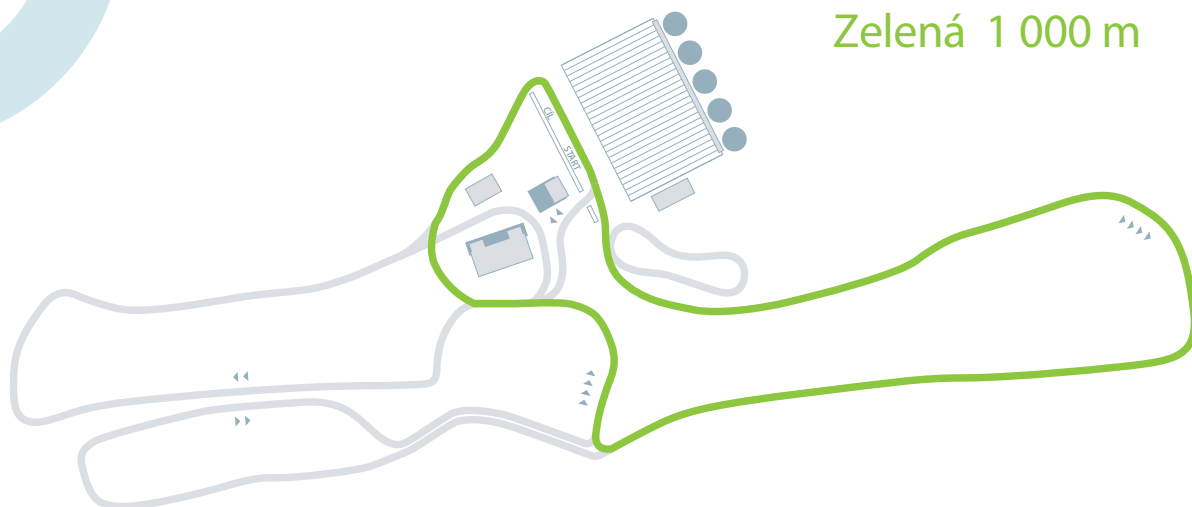

# PLÁN AREÁLU - KLUB BIATLONU LETOHRAD

# ASFALTOVÉ TRATĚ - KLUB BIATLONU LETOHRAD

Hnědá 1 900 m

Modrá 1 500 m

Žlutá 1 450 m

# ASFALTOVÉ TRATĚ - KLUB BIATLONU LETOHRAD

Zelená 1 000 m

Červená 750 m