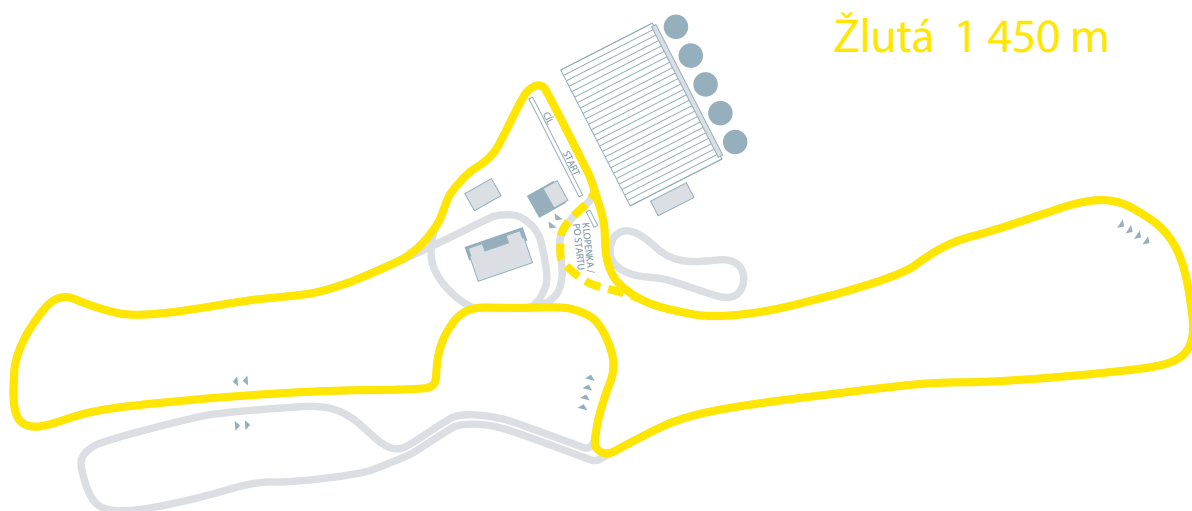

# PLÁN AREÁLU - KLUB BIATLONU LETOHRAD

# ASFALTOVÉ TRATĚ - KLUB BIATLONU LETOHRAD

Hnědá 1 900 m

Modrá 1 500 m

Žlutá 1 450 m

# ASFALTOVÉ TRATĚ - KLUB BIATLONU LETOHRAD

Zelená 1 000 m

Červená 750 m