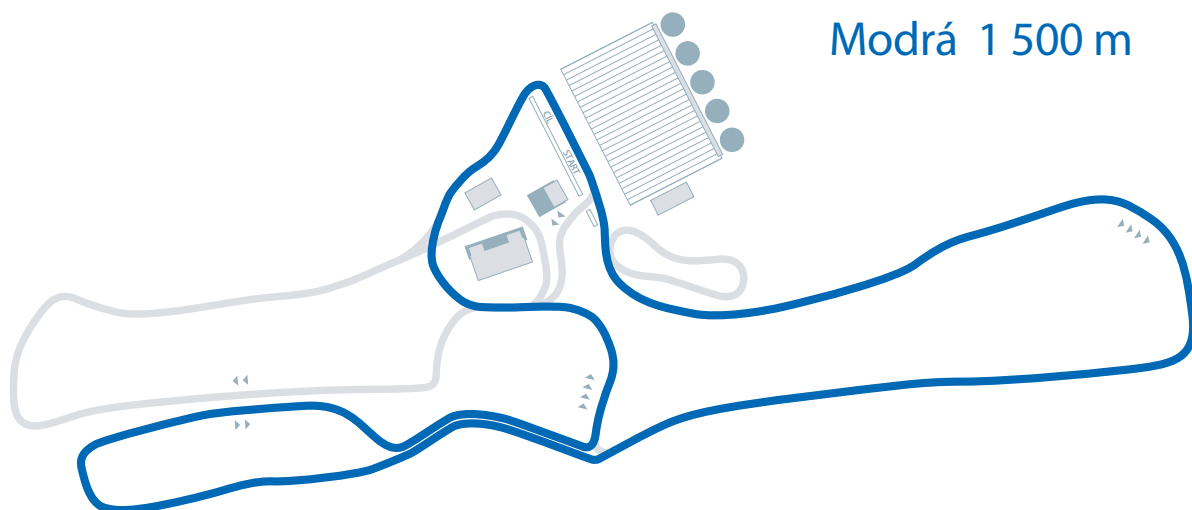

# PLÁN AREÁLU - KLUB BIATLONU LETOHRAD

# ASFALTOVÉ TRATĚ - KLUB BIATLONU LETOHRAD

Hnědá 1 900 m

Modrá 1 500 m

Žlutá 1 450 m