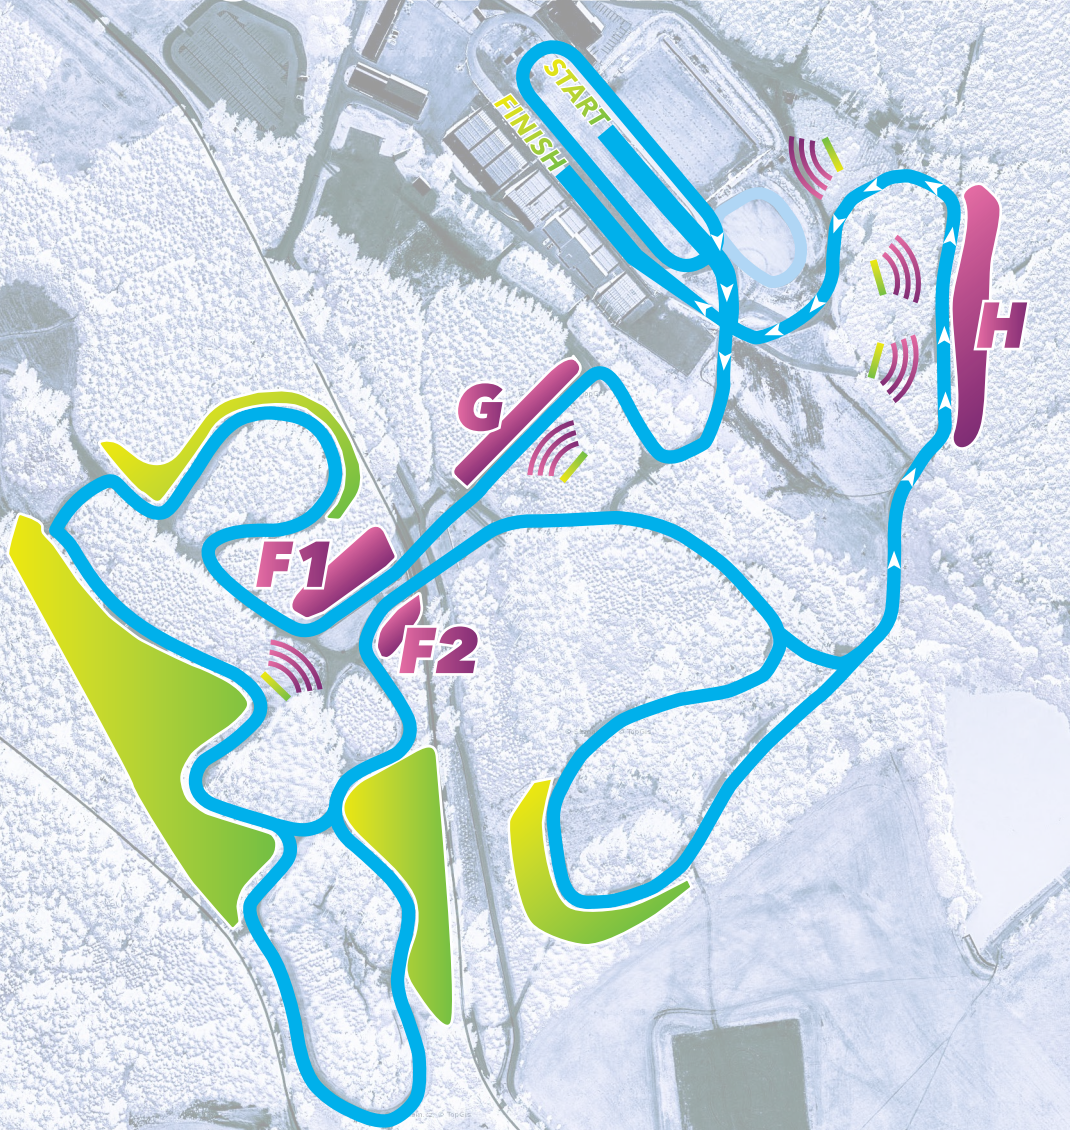

DIVÁCKÉ ÚSEKY U TRATI SP V BIATLONU 2018

PLACENÉ SEKTORY F–H
PAID SECTOR F–H

VOLNÝ PŘÍSTUP
FREE ENTRY

PŮVODNÍ VARIANTA TRATÍ

NOVÁ VARIANTA TRATÍ